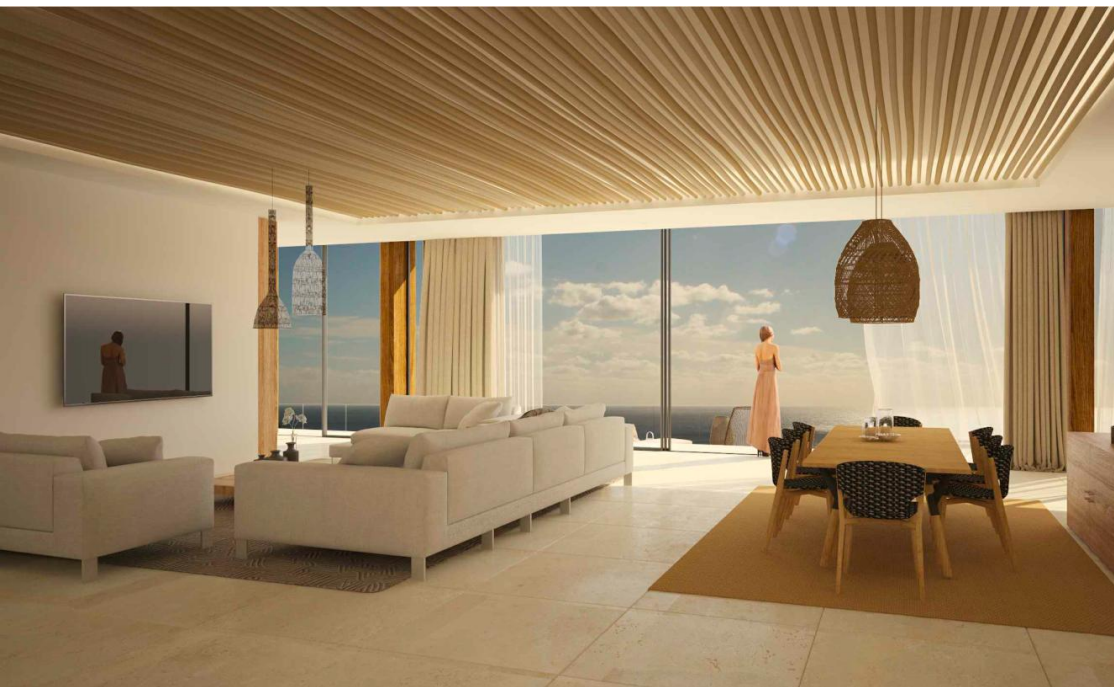

Villa de obra nueva con preciosas vistas al mar en Ibiza

REF. :22051827

Descripción

Descubra esta magnífica villa de obra nueva, situada en la idílica costa este de la isla de Ibiza. La propiedad se distingue por sus materiales de alta calidad y una perfecta combinación de diseño moderno y elementos naturales, ofreciendo un ambiente de lujo y confort. La villa principal cuenta con cuatro amplios dormitorios, cada uno con su propio baño en suite, proporcionando el máximo confort y privacidad. Además, dispone de un aseo adicional para invitados, ideal para reuniones y visitas. La propiedad incluye una casa anexa con dos dormitorios adicionales, perfecta para alojar a familiares o amigos en un entorno igualmente lujoso. El exterior de la propiedad es igualmente impresionante, con dos piscinas espectaculares. La piscina principal, situada frente a la villa, invita a disfrutar de refrescantes baños con vistas al mar, mientras que la piscina más pequeña, ubicada junto a la casa de invitados, ofrece un espacio íntimo y relajante. El proyecto también contempla un diseño paisajístico meticulosamente planificado para realzar la belleza natural de la...

Características

Precio	Consultar
Habitaciones	6
BAÑOS	6
Superficie	600 m2
Terreno	1950 m2

Características

casa de invitados, alto standing, vistas al monte, obra nueva, urbanizacion privada, vistas al mar, piscina